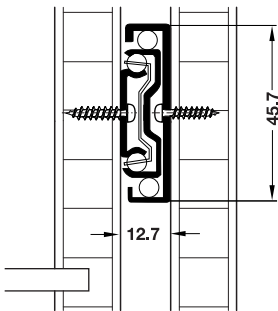

Volledig uittrekbaar Accuride 3832

draagvermogen tot 45 kg

afb. toont Accuride 3832 EC met zelfinloop en demping

- > Uitvoering: uitneembaar door ontkoppelingshendel
- > Instelmogelijkheid: max. hoogteverstelling $\pm 1,6$ mm om het ladefront af te stellen
- > Materiaal: staal
- > Oppervlak/kleur: verzinkt of zwart verzinkt
- > Afmetingen: max. ladebreedte = binnenwerkse corpusbreedte – 25,4 mm
- > Montage: aan de lade, aan zijkant

Montage

De breedte van de lade mag niet groter zijn dan de inbouw lengte.

Ladebreedte mag niet groter dan de inbouw lengte zijn.

Functie

Uitneembaar d.m.v. de ontkoppelingshendel in de laderail.

Montagevarianten met bevestigingshoek Accuride 633 voor inbouw lengte 350–700 mm

laden

plateaus

planken

De buitenbreedte van de lade resp. van de plank wordt met 2,4 mm gereduceerd (materiaaldikte van het hoekstuk is 1,2 mm).

Opmerking

Bevestigingshoek is niet voor Accuride 3832 EC en 3832 TR te gebruiken.

Bestelinformatie

Op aanvraag, vanaf een verpakking van 10 paar, ook in zwart verzinkt of wit gepoedercoat leverbaar.

→ **accuride 3832 EC, verzinkt**

draagvermogen tot 45 kg, met zelfinloop en demping

Inbouw lengte L mm	Uittreklengte AL mm	Artikelnr.
350	310	432.23.936
400	406	432.23.941
450	457	432.23.946
500	508	432.23.951
550	559	432.23.956
600	610	432.23.961
650	660	432.23.966
700	711	432.23.971