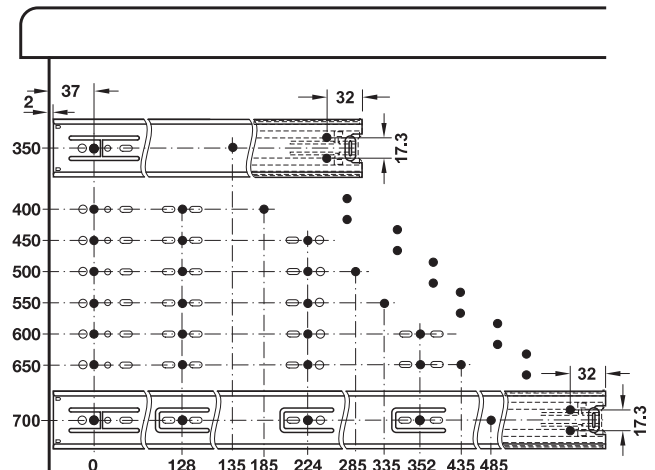

Volledig uittrekbaar Accuride 3832

draagvermogen tot 45 kg

afb. toont Accuride 3832 EC met zelfinloop en demping

- > Uitvoering: uitneembaar door ontkoppelingshendel
- > Instelmogelijkheid: max. hoogteverstelling $\pm 1,6$ mm om het ladefront af te stellen
- > Materiaal: staal
- > Oppervlak/kleur: verzinkt of zwart verzinkt
- > Afmetingen: max. ladebreedte = binnenwerkse corpusbreedte – 25,4 mm
- > Montage: aan de lade, aan zijkant

Montage

De breedte van de lade mag niet groter zijn dan de inbouw lengte.

Ladebreedte mag niet groter dan de inbouw lengte zijn.

Functie

Uitneembaar d.m.v. de ontkoppelingshendel in de laderail.

Montagevarianten met bevestigingshoek Accuride 633 voor inbouw lengte 350–700 mm

laden

plateaus

planken

De buitenbreedte van de lade resp. van de plank wordt met 2,4 mm gereduceerd (materiaaldikte van het hoekstuk is 1,2 mm).

Opmerking

Bevestigingshoek is niet voor Accuride 3832 EC en 3832 TR te gebruiken.

Bestelinformatie

Op aanvraag, vanaf een verpakking van 10 paar, ook in zwart verzinkt of wit gepoedercoat leverbaar.

→ **accuride 3832 EC, verzinkt**

draagvermogen tot 45 kg, met zelfinloop en demping

Inbouw lengte L mm	Uittreklengte AL mm	Artikelnr.
350	310	432.23.936
400	406	432.23.941
450	457	432.23.946
500	508	432.23.951
550	559	432.23.956
600	610	432.23.961
650	660	432.23.966
700	711	432.23.971