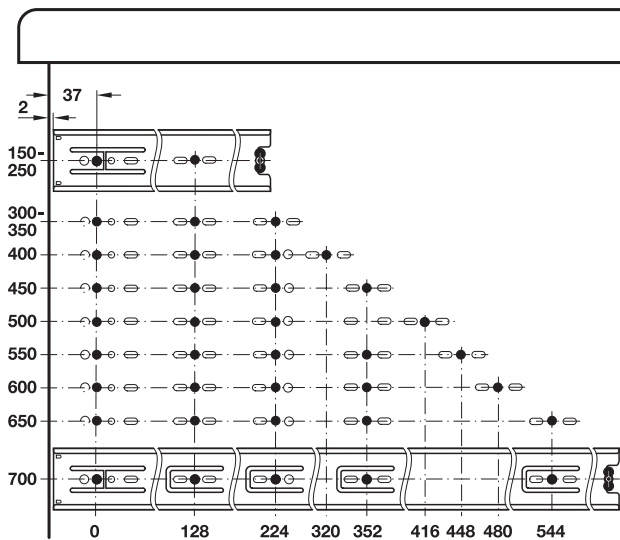

Volledig uittrekbaar Accuride 3832

draagvermogen tot 45 kg

afb. toont Accuride 3832 EC met zelfinloop en demping

- > Uitvoering: uitneembaar door ontkoppelingshendel
- > Instelmogelijkheid: max. hoogteverstelling $\pm 1,6$ mm om het ladefront af te stellen
- > Materiaal: staal
- > Oppervlak/kleur: verzinkt of zwart verzinkt
- > Afmetingen: max. ladebreedte = binnenwerkse corpusbreedte – 25,4 mm
- > Montage: aan de lade, aan zijkant

laden

plateaus

planken

De buitenbreedte van de lade resp. van de plank wordt met 2,4 mm gereduceerd (materiaaldikte van het hoekstuk is 1,2 mm).

Opmerking

Bevestigingshoek is niet voor Accuride 3832 EC en 3832 TR te gebruiken.

Verpakking: 1 paar

9

Kogelgeleiders

→ **accuride 3832, 3832 DO**
draagvermogen tot 45 kg

Boorbeeld

Inbouwlelge L mm	Uittreklengte AL mm	verzinkt	zwart verzinkt
Accuride 3832 met vastzetting in gesloten positie			
150	140	422.41.916	422.41.315
200	203	422.41.921	422.41.320
250	243	422.41.925	422.41.325
300	305	422.41.930	422.41.330
350	356	422.41.935	422.41.335
400	406	422.41.940	422.41.340
450	457	422.41.945	422.41.345
500	508	422.41.950	422.41.350
550	559	422.41.955	422.41.355
600	610	422.41.960	422.41.360
650	660	422.41.965	422.41.365
700	711	422.41.970	422.41.370

Inbouwlelge L mm	Uittreklengte AL mm	verzinkt	zwart verzinkt
Accuride 3832 DO met vastzetting in gesloten en uitgetrokken positie			
250	243	422.91.925	–
300	305	422.91.931	–
350	356	422.91.936	–
400	406	422.91.941	–
450	457	422.91.946	–
500	508	422.91.951	–
550	559	422.91.956	–
600	610	422.91.961	–
650	660	422.91.966	–