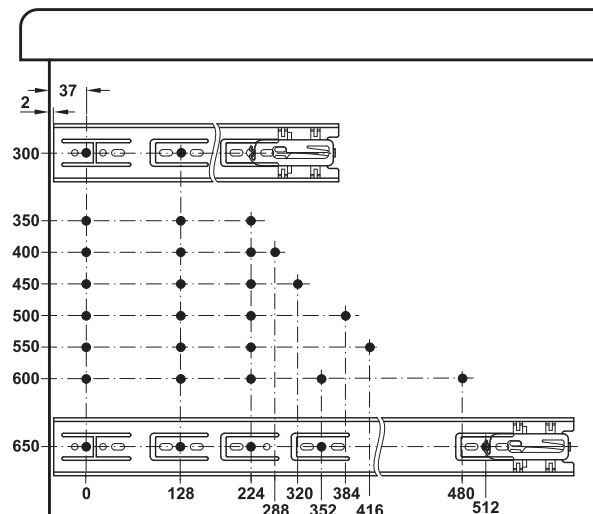

Volledig uittrekbaar Accuride 3832

draagvermogen tot 45 kg

afb. toont Accuride 3832 EC met zelfinloop en demping

- > Uitvoering: uitneembaar door ontkoppelingshendel
- > Instelmogelijkheid: max. hoogteverstelling $\pm 1,6$ mm om het ladefront af te stellen
- > Materiaal: staal
- > Oppervlak/kleur: verzinkt of zwart verzinkt
- > Afmetingen: max. ladebreedte = binnenwerkse corpusbreedte – 25,4 mm
- > Montage: aan de lade, aan zijkant

laden

plateaus

planken

De buitenbreedte van de lade resp. van de plank wordt met 2,4 mm gereduceerd (materiaaldikte van het hoekstuk is 1,2 mm).

Opmerking

Bevestigingshoek is niet voor Accuride 3832 EC en 3832 TR te gebruiken.

Bestelinformatie

Op aanvraag, vanaf een verpakking van 10 paar, ook in zwart verzinkt of wit gepoedercoat leverbaar.

→ **accuride 3832 EC, verzinkt**

draagvermogen tot 45 kg, met zelfinloop en demping

Inbouw lengte L mm	Uittreklengte AL mm	Artikelnr.
350	310	432.23.936
400	406	432.23.941
450	457	432.23.946
500	508	432.23.951
550	559	432.23.956
600	610	432.23.961
650	660	432.23.966
700	711	432.23.971

Verpakking: 1 paar

→ **accuride 3832 SC, verzinkt**

draagvermogen tot 45 kg, met zelfinloop

Inbouw lengte L mm	Uittreklengte AL mm	Artikelnr.
300	286	422.59.931
350	356	422.59.936
400	406	422.59.941
450	457	422.59.946
500	508	422.59.951
550	559	422.59.956
600	610	422.59.961
650	660	422.59.966