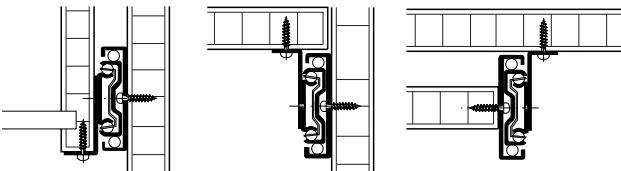

Volledig uittrekbaar Accuride 3832

draagvermogen tot 45 kg

afb. toont Accuride 3832 EC met zelfinloop en demping

- > Uitvoering: uitneembaar door ontkoppelingshendel
- > Instelmogelijkheid: max. hoogteverstelling $\pm 1,6$ mm om het ladefront af te stellen
- > Materiaal: staal
- > Oppervlak/kleur: verzinkt of zwart verzinkt
- > Afmetingen: max. ladebreedte = binnenwerkse corpusbreedte – 25,4 mm
- > Montage: aan de lade, aan zijkant

Montage

De breedte van de lade mag niet groter zijn dan de inbouw lengte.

Ladebreedte mag niet groter dan de inbouw lengte zijn.

Functie

Uitneembaar d.m.v. de ontkoppelingshendel in de laderail.

Montagevarianten met bevestigingshoek Accuride 633 voor inbouw lengte 350–700 mm

laden

plateaus

planken

De buitenbreedte van de lade resp. van de plank wordt met 2,4 mm gereduceerd (materiaaldikte van het hoekstuk is 1,2 mm).

Opmerking

Bevestigingshoek is niet voor Accuride 3832 EC en 3832 TR te gebruiken.

Bestelinformatie

Op aanvraag, vanaf een verpakking van 10 paar, ook in zwart verzinkt of wit gepoedercoat leverbaar.

→ **accuride 3832 EC, verzinkt**

draagvermogen tot 45 kg, met zelfinloop en demping

Inbouw lengte L mm	Uittreklengte AL mm	Artikelnr.
350	310	432.23.936
400	406	432.23.941
450	457	432.23.946
500	508	432.23.951
550	559	432.23.956
600	610	432.23.961
650	660	432.23.966
700	711	432.23.971