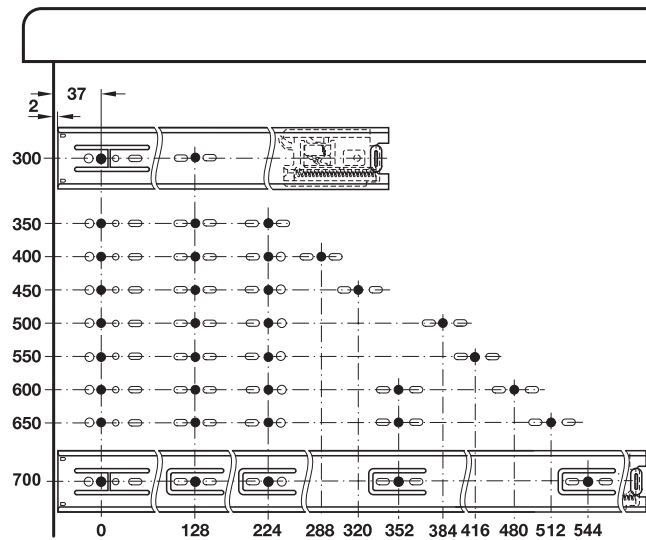

Inbouwlelge L mm	Uittreklengte AL mm	Verpakking paar	Artikelnr.
300	305	1 of 10	422.04.335
350	356	1 of 10	422.04.385
400	406	1 of 10	422.04.435
450	457	1 of 10	422.04.485
500	508	1 of 10	422.04.535
550	559	1 of 5	422.04.585
600	610	1 of 5	422.04.635
650	660	1 of 3	422.04.685
700	711	1 of 3	422.04.735

Bevestigingshoek Accuride 633

► MB 9.294

Informatie

► MB 9.265