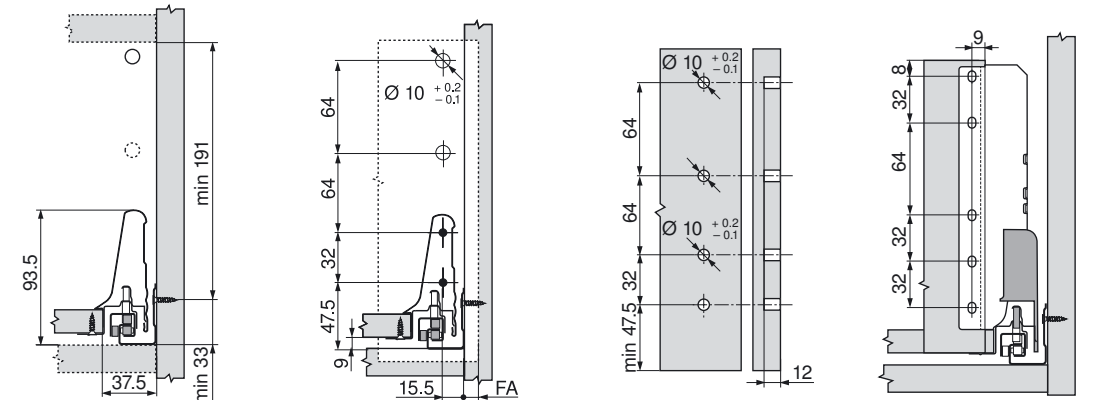

## Montageanleitung Assembly instruction Notice de montage

Platzbedarf und Einbaumaße / Space requirement and installation dimensions /  
Encombrement et positions de montage

358N

Höhe / Height / Hauteur N

358/359 M

Höhe / Height / Hauteur M

Höhe / Height / Hauteur B

Höhe / Height / Hauteur D

FA Frontaufschlag / Front overlay / Recouvrement

Julius Blum GmbH  
Beschlagesfabrik  
A 6973 Höchst, Austria  
Tel.: +43 5578 705-0  
Fax: +43 5578 705-44  
E-Mail: info@blum.com  
www.blum.com