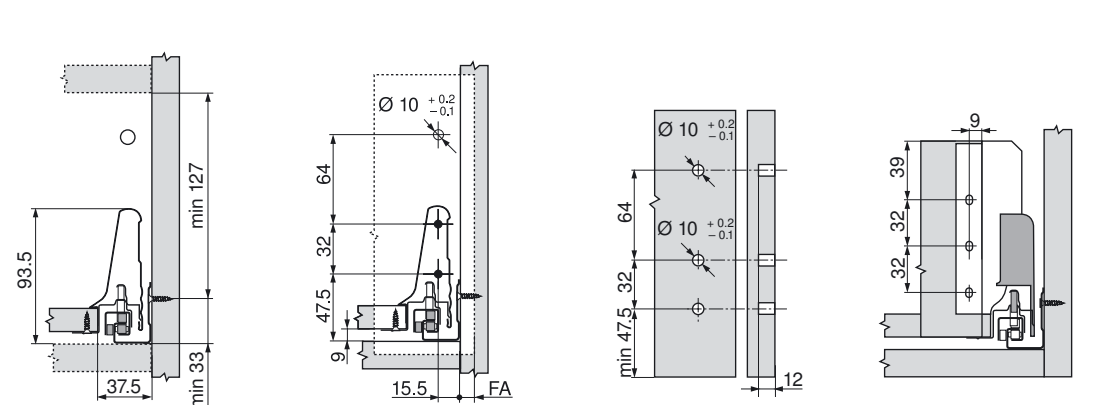

## Montageanleitung Assembly instruction Notice de montage

Platzbedarf und Einbaumaße / Space requirement and installation dimensions /  
Encombrement et positions de montage

358N

Höhe / Height / Hauteur N

358/359 M

Höhe / Height / Hauteur M

Höhe / Height / Hauteur B

Höhe / Height / Hauteur D

FA Frontaufschlag / Front overlay / Recouvrement

Julius Blum GmbH  
Beschlagesfabrik  
A 6973 Höchst, Austria  
Tel.: +43 5578 705-0  
Fax: +43 5578 705-44  
E-Mail: info@blum.com  
www.blum.com