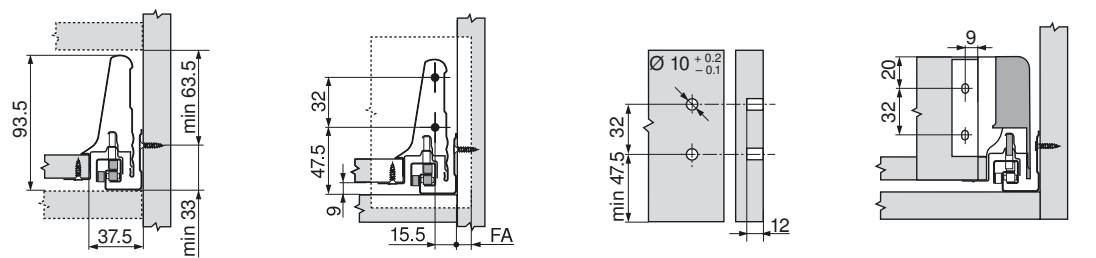

## Montageanleitung Assembly instruction Notice de montage

Platzbedarf und Einbaumaße / Space requirement and installation dimensions /  
Encombrement et positions de montage

358N

Höhe / Height / Hauteur N

358/359 M

Höhe / Height / Hauteur M

Höhe / Height / Hauteur B

Höhe / Height / Hauteur D

FA Frontaufschlag / Front overlay / Recouvrement

Julius Blum GmbH  
Beschlagesfabrik  
A 6973 Höchst, Austria  
Tel.: +43 5578 705-0  
Fax: +43 5578 705-44  
E-Mail: info@blum.com  
www.blum.com