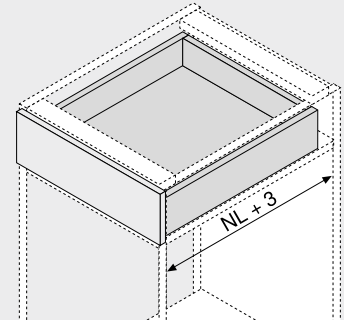

- ▶ TANDEM
- ▶▶ TANDEM – koppelingstechniek – volledig uittrekbaar

TANDEM plus BLUMOTION 560H | 566H

Webcode
DQD1XA

- Geleider voor houten lade met plaatmateriaal met een dikte van **11–16 mm**
- Verdekte **TANDEM** geleider, volledig uittrekbaar met geïntegreerde **BLUMOTION** voor zacht en geruisloos sluiten
- Geschikt voor gebruik met de elektrische openingsondersteuning **SERVO-DRIVE**
- Slijtvaste kunststof rollen zorgen voor een soepele loop
- Werktuigloze hoogte-instelling via koppeling
- Werktuigloze geïntegreerde neigingsinstelling
- Opvang van zijdelingse tolerantie en tolerantie in de diepte

Nodige inbouwruimte

NL Nominale lengte

Bestelinformatie

1	Geleider links/rechts	
Nominale lengte NL (mm)	Dynamische belastbaarheid (kg)	
	30	50
250	560H2500B	
270	560H2700B	
300	560H3000B	
320	560H3200B	
350	560H3500B	
380	560H3800B	
400	560H4000B	
420	560H4200B	
450	560H4500B	566H4500B01
480	560H4800B	
500	560H5000B	566H5000B01
520	560H5200B	566H5200B01
550	560H5500B	566H5500B01
580		566H5800B01
600	560H6000B	566H6000B01
650		566H6500B01
700		566H7000B01
750		566H7500B01

Diepte-aanslag

12	Zijdelingse stabiliseringset voor volledig uittrekbare lades	
	Nominale lengte NL (mm)	Art. nr.
	Tot 410	ZST.410TV
	Tot 600	ZST.600TV
	Tot 750	ZST.750TV

Om in te korten
Geschikt tot corpusbreedte KB 1400 mm