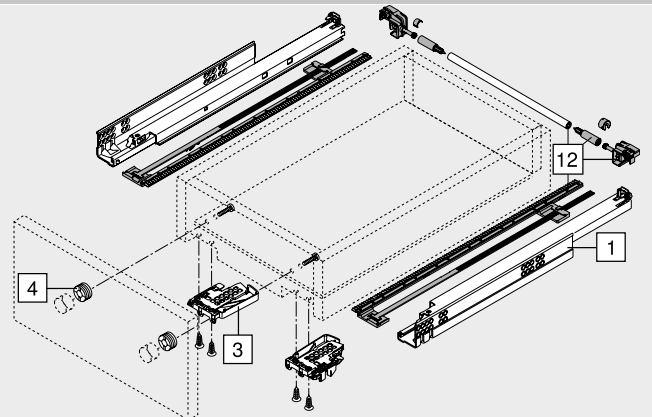

- TANDEM
- ▶▶ TANDEM – koppelingstechniek – volledig uittrekbaar

TANDEM plus BLUMOTION 560H | 566H

Webcode
DQD1XA

- Geleider voor houten lade met plaatmateriaal met een dikte van **11–16 mm**
- Verdekte **TANDEM** geleider, volledig uittrekbaar met geïntegreerde **BLUMOTION** voor zacht en geruisloos sluiten
- Geschikt voor gebruik met de elektrische openingsondersteuning **SERVO-DRIVE**
- Slijtvaste kunststof rollen zorgen voor een soepele loop
- Werktuigloze hoogte-instelling via koppeling
- Werktuigloze geïntegreerde neigingsinstelling
- Opvang van zijdelingse tolerantie en tolerantie in de diepte

Nodige inbouwruimte

NL Nominale lengte

Bestelinformatie

1	Geleider links/rechts	
Nominale lengte NL (mm)	Dynamische belastbaarheid (kg)	
	30	50
250	560H2500B	
270	560H2700B	
300	560H3000B	
320	560H3200B	
350	560H3500B	
380	560H3800B	
400	560H4000B	
420	560H4200B	
450	560H4500B	566H4500B01
480	560H4800B	
500	560H5000B	566H5000B01
520	560H5200B	566H5200B01
550	560H5500B	566H5500B01
580		566H5800B01
600	560H6000B	566H6000B01
650		566H6500B01
700		566H7000B01
750		566H7500B01

3	Koppeling links/rechts		
	Kleur	Materiaal	Art. nr.
	Oranje	Kunststof/zink	T51.1700.04

Links/rechts bestellen

Toebehoren			
4	Frontversteller		
	Kleur	Materiaal	Art. nr.
	Natuurwit	Kunststof	295.1000

5	POSISTOP		
	Kleur	Materiaal	Art. nr.
	RAL 7037 stofgrijs	Kunststof	298.5500

Diepte-aanslag

12	Zijdelingse stabiliseringset voor volledig uittrekbare lades	
	Nominale lengte NL (mm)	Art. nr.
	Tot 410	ZST.410TV
	Tot 600	ZST.600TV
	Tot 750	ZST.750TV

Om in te korten
Geschikt tot corpusbreedte KB 1400 mm

Lade

Binnenlade